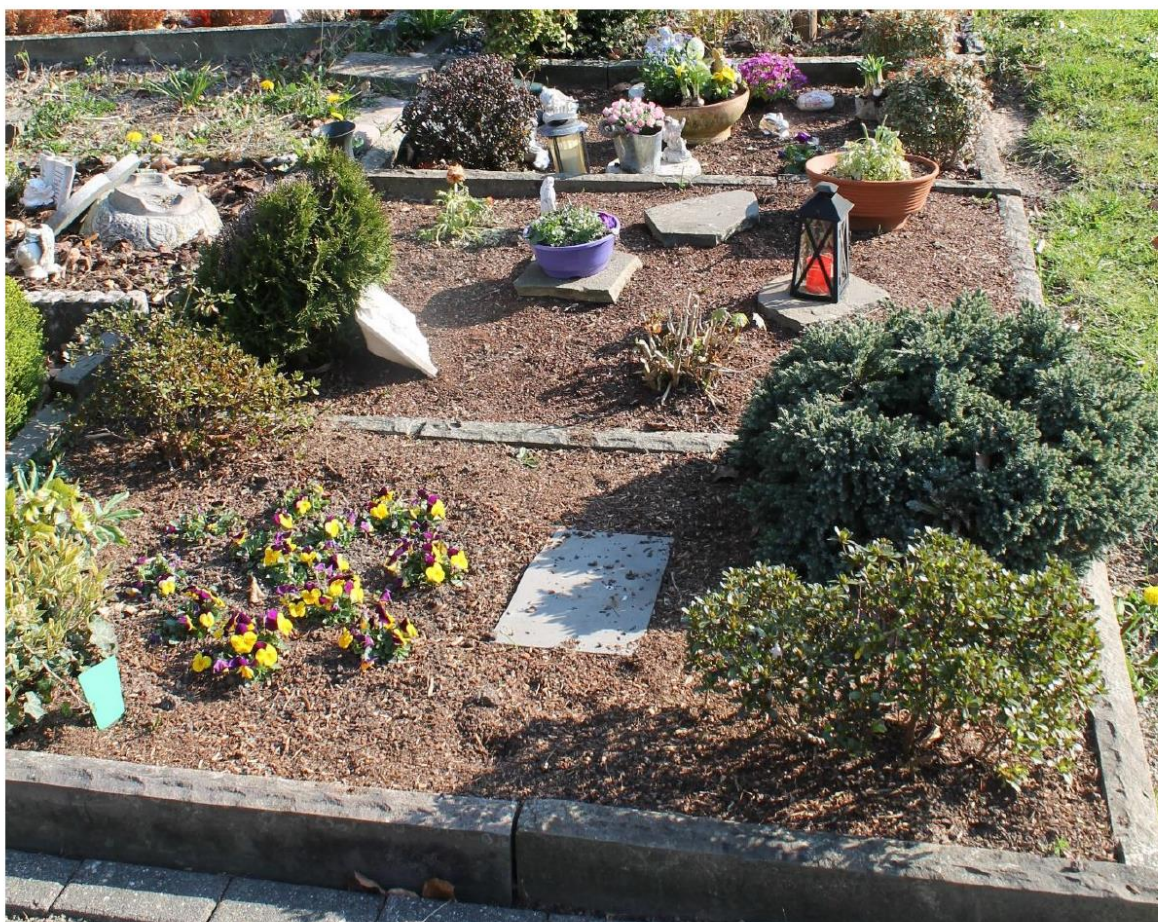

Sarg-Reihengrab - kostengünstiges Grab, mit der Möglichkeit eigener Bepflanzung

Merkmale

- nur eine Belegung mit Sarg möglich
- Nutzungsrecht ist nicht verlängerbar, gilt nur für die Dauer der Ruhezeit
- Lage und Größe der Grabstätte sind nicht wählbar
- Individuelle Bepflanzung und Gestaltung möglich, jedoch eingeschränkter als beim Wahlgrab
- Nutzungsgebühr variiert je nach Friedhof

Charakter

Preiswerte Grabart für die Sargbestattung einer Person. Gestaltungsmöglichkeit durch Bepflanzung und individuelles Grabmal.

Verfügbarkeit

Das Sarg-Reihengrab gibt es auf folgenden Friedhöfen:

- Bonner Straße
- Grünbaumstraße
- Kasinostraße
- Ketzberg
- Regerstraße
- Rupelrath
- Wiedenkamper Straße
- Widdert
- Wissmannstraße

Beispiel: Friedhof Regerstraße